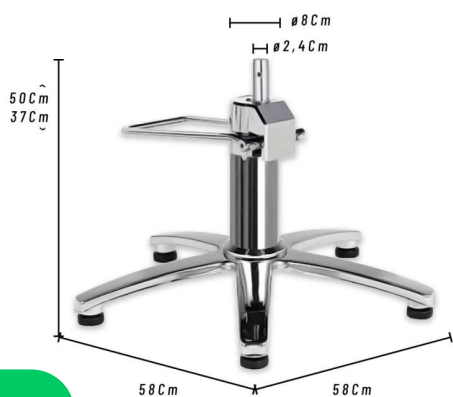

21553

BASE HIDRÁULICA ESTRELLA CROMADA