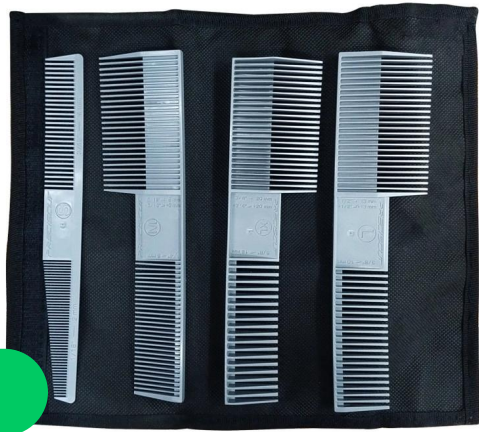

ANDIS NATION BROOKLYN PEINE 100% CARBONO

10579

ANDIS NATION VERMONT PEINE 100% CARBONO

5426

PEINE DE ACERO PARA BARBA TIPO L

Peines

7816

PRECISCUT SET DE PEINES BARBERÍA X 4