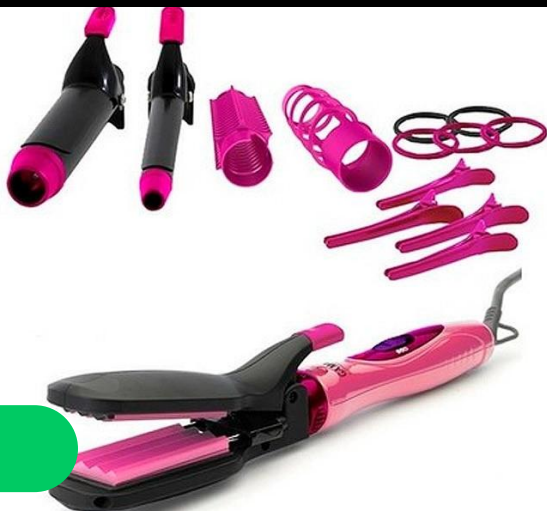

SECADOR Y PLANCHITA PHILIPS SET DE VIAJE HP8644

3981

GA.MA TOO CHIC PLANCHITA MODELADOR DE CABELLO

3971

GA.MA SALON EXCLUSIVE LOKY BOX PLANCHITA PARA ALISADO

Secadores de pelo

23053

SOPORTE PARA SECADOR DE PELO HD01