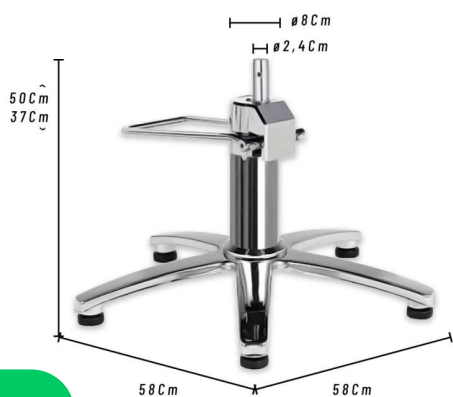

21554

BASE HIDRÁULICA REDONDA CROMADA

21553

BASE HIDRÁULICA ESTRELLA CROMADA

22984

BASE HIDRÁULICA REDONDA DORADA

22151

SILLÓN BARBERO ALASKA HIDRAULICO NEGRO PLATA