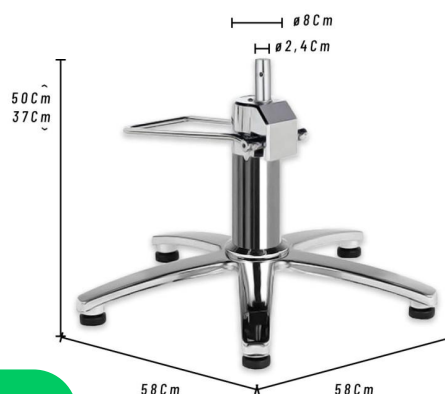

21553

BASE HIDRÁULICA ESTRELLA CROMADA