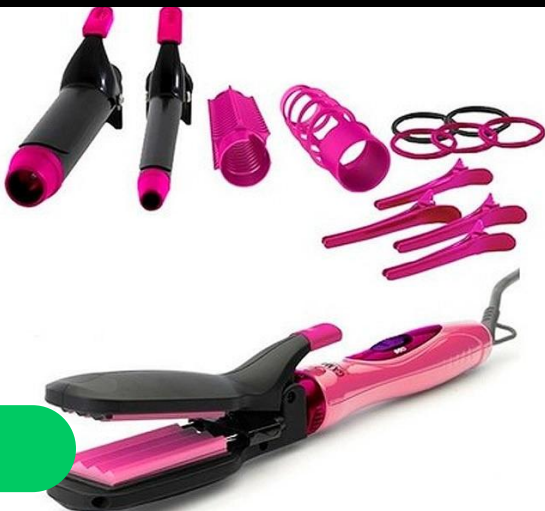

SECADOR Y PLANCHITA PHILIPS SET DE VIAJE HP8644

3981

GA.MA TOO CHIC PLANCHITA MODELADOR DE CABELLO

3971

GA.MA SALON EXCLUSIVE LOKY BOX PLANCHITA PARA ALISADO