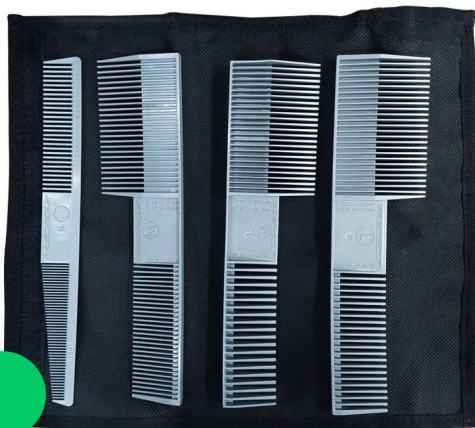

PRECISCUT SET DE PEINES BARBERÍA X 4