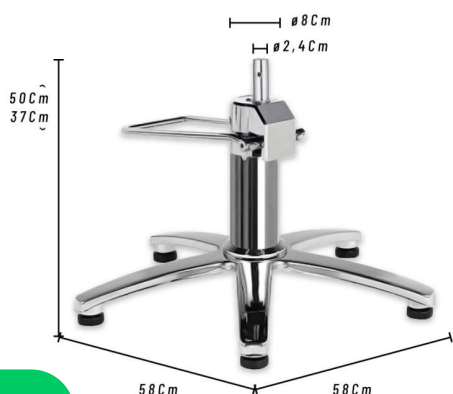

# Sillones barberos

21555

ALFOMBRA ANTIFATIGA DK-8202

21554

BASE HIDRÁULICA REDONDA CROMADA

21553

BASE HIDRÁULICA ESTRELLA CROMADA

22985