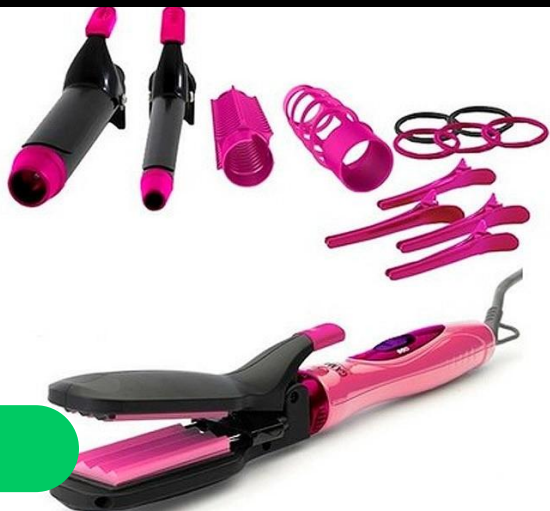

3981

GA.MA TOO CHIC PLANCHITA MODELADOR DE CABELLO