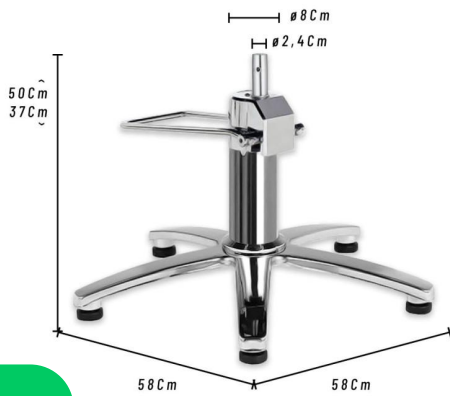

# Sillones barberos

21555

ALFOMBRA ANTIFATIGA DK-8202

21554

BASE HIDRÁULICA REDONDA CROMADA

21553

BASE HIDRÁULICA ESTRELLA CROMADA

22984