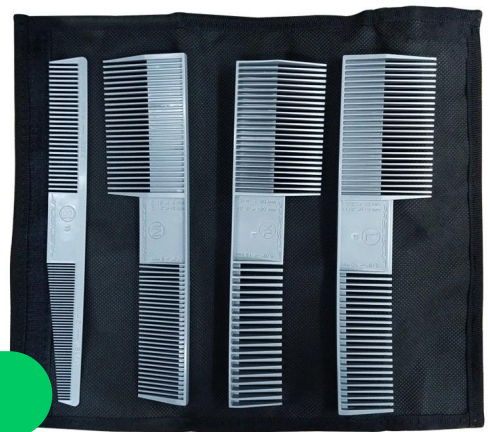

PRECISCUT SET DE PEINES BARBERÍAX 4