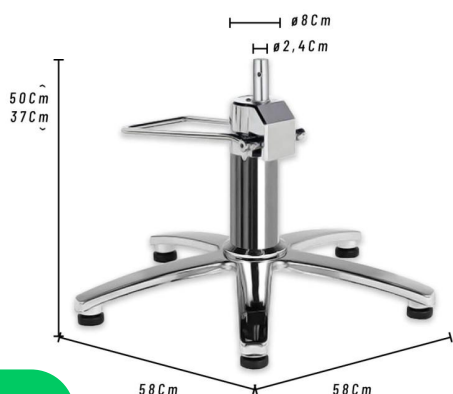

LAVACABEZA DAYTON BACHA CERÁMICA

Sillones barberos

21555

ALFOMBRA ANTIFATIGA DK-8202

21554

BASE HIDRÁULICA REDONDA CROMADA

21553

BASE HIDRÁULICA ESTRELLA CROMADA