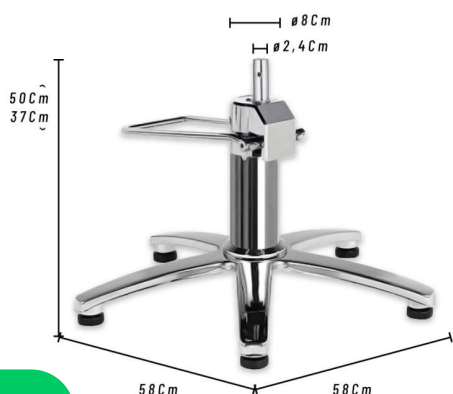

21553

BASE HIDRÁULICA ESTRELLA CROMADA