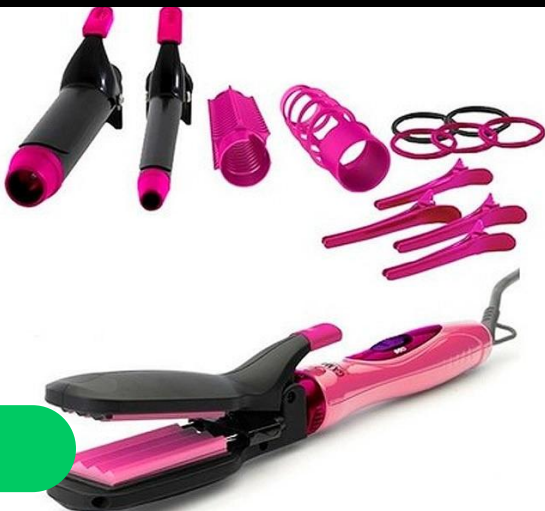

3981

GA.MA TOO CHIC PLANCHITA MODELADOR DE CABELLO

3971

GA.MA SALON EXCLUSIVE LOKY BOX PLANCHITA PARA ALISADO

Secadores de pelo

23053

SOPORTE PARA SECADOR DE PELO HD01

14117