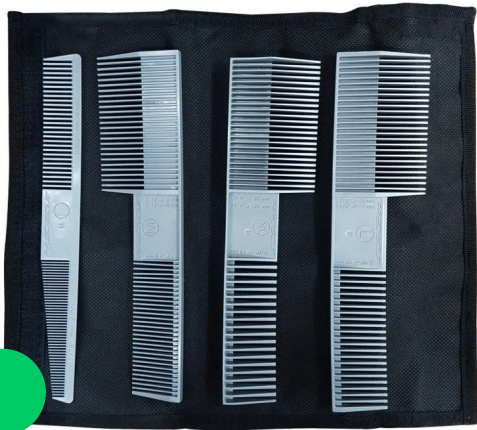

Peines

7816

PRECISCUT SET DE PEINES BARBERÍA X 4