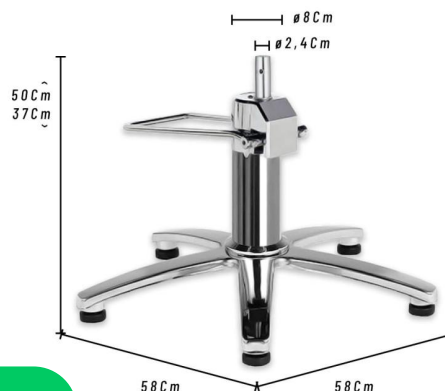

21553

BASE HIDRÁULICA ESTRELLA CROMADA