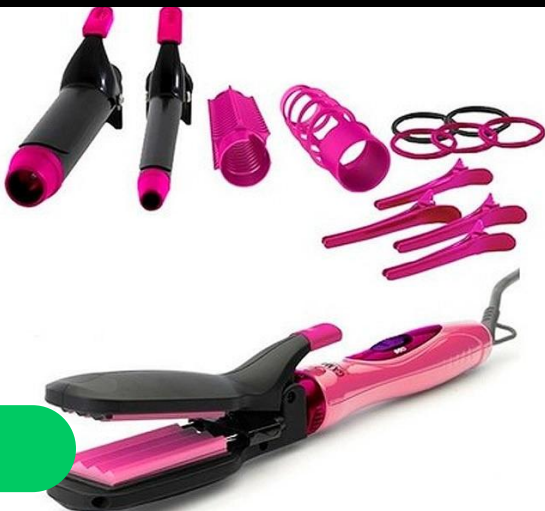

3981

GA.MA TOO CHIC PLANCHITA MODELADOR DE CABELLO